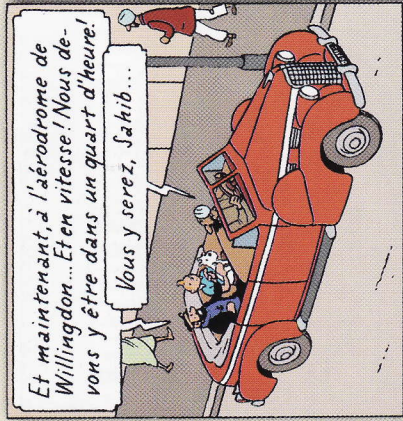

Embarquez avec Tintin,
le Capitaine Haddock,
Milou et leur chauffeur
dans le superbe Taxi
de Tintin au Tibet.
Une réplique fidèle
pour un prix exceptionnel !