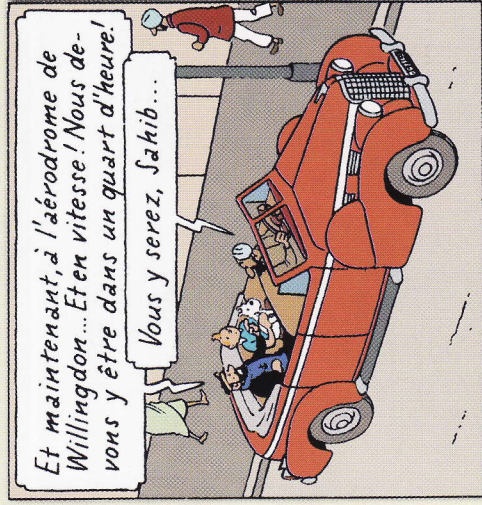

**OFFREZ-VOUS
LE TAXI
DE NEW-DELHI
DE TINTIN AU TIBET!**