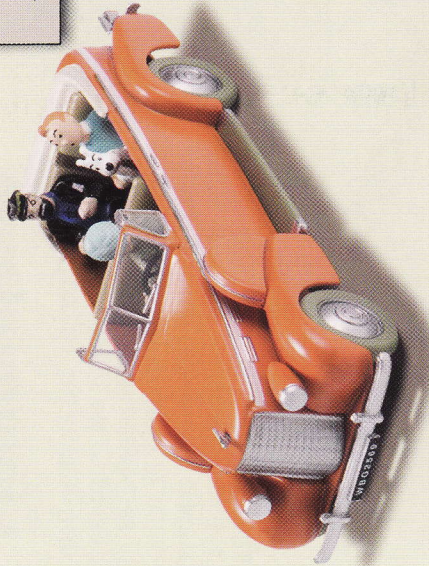

La voiture de
TINTIN
et ses 4 personnages

2€99
SEULEMENT!
(19,61 F)

AUCUNE OBLIGATION D'ACHETER AUTRE CHOSE

Renvoyez vite votre Bon pour recevoir la voiture de Tintin
et ses 4 personnages pour 2,99 € (19,61 F) seulement !

BON À RENVoyer SANS AFFRANCHIR

ECOPLI

20g
VALIDITÉ PERMANENTE

EN CADEAU

SI VOUS RÉPONDEZ
SOUS 8 JOURS

**LE ZIPPER DE LA FUSÉE
D'OBJECTIF LUNE**

TAILLE RÉELLE : 30 MM