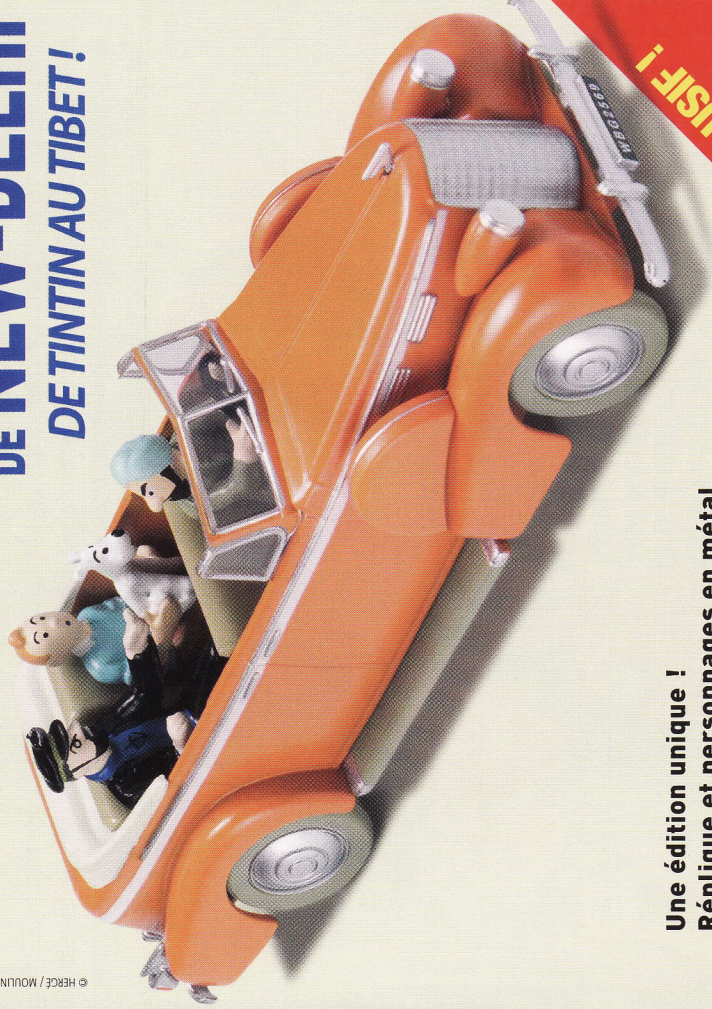

Une édition unique !
Réplique et personnages en métal
Objet pour collectionneur adulte.

EXCLUSIF !